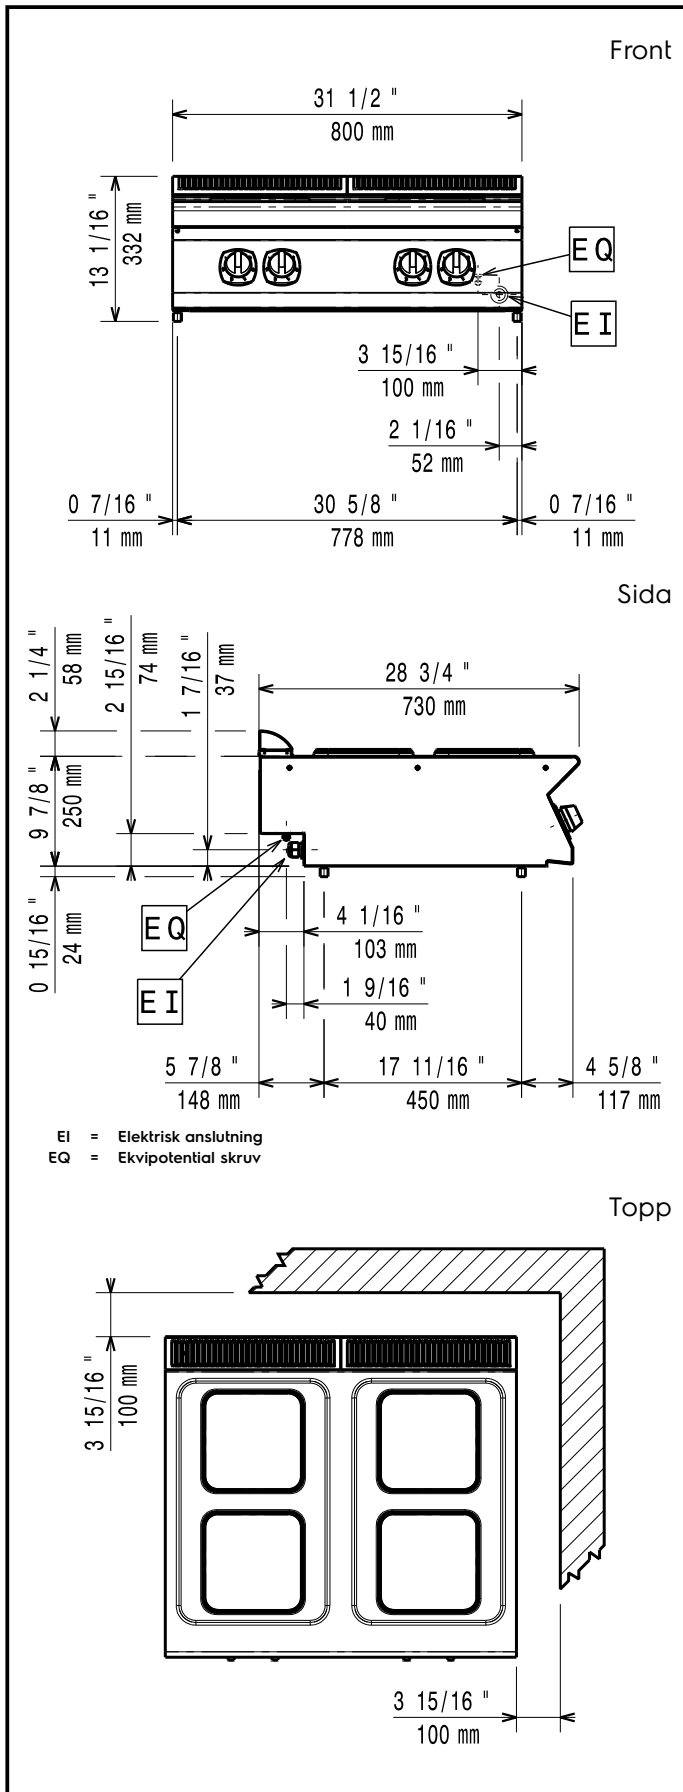

Electrolux
PROFESSIONAL

Modular Cooking 700XP 4-Plattor Elspis. Bänkmmodell. 800mm.

Elektricitet

Spänning:

371017 (E7ECEH4Q00)

380-400 V/3 ph/50-60 Hz

371130 (E7ECEH4Q0N)

230 V/3 ph/50/60 Hz

Total watt:

10.4 kW

Viktig information

If appliance is set up or next to or against temperature sensitive furniture or similar, a safety gap of approximately 150 mm should be maintained or some form of heat insulation fitted.

Nettovikt:

40 kg

Fraktvikt:

48 kg

Frakthöjd:

371017 (E7ECEH4Q00)

520 mm

371130 (E7ECEH4Q0N)

540 mm

Fraktbredd:

820 mm

Fraktdjup:

860 mm

Fraktvolym:

371017 (E7ECEH4Q00)

0.37 m³

371130 (E7ECEH4Q0N)

0.38 m³

[NOT TRANSLATED]

371017 (E7ECEH4Q00)

EH74T

371130 (E7ECEH4Q0N)

N7CE1

Effekt främre plattor:

2.6 - 2.6 kW

Effekt bakre plattor:

2.6 - 2.6 kW

Dimensioner främre plattor:

230x230 230x230

Storlek bakre plattor:

230x230 230x230

Företaget förbehåller sig rätten att göra ändringar i de produkter utan föregående meddelande.

Modular Cooking
700XP 4-Plattor Elspis. Bänkmmodell. 800mm.

2026.03.26